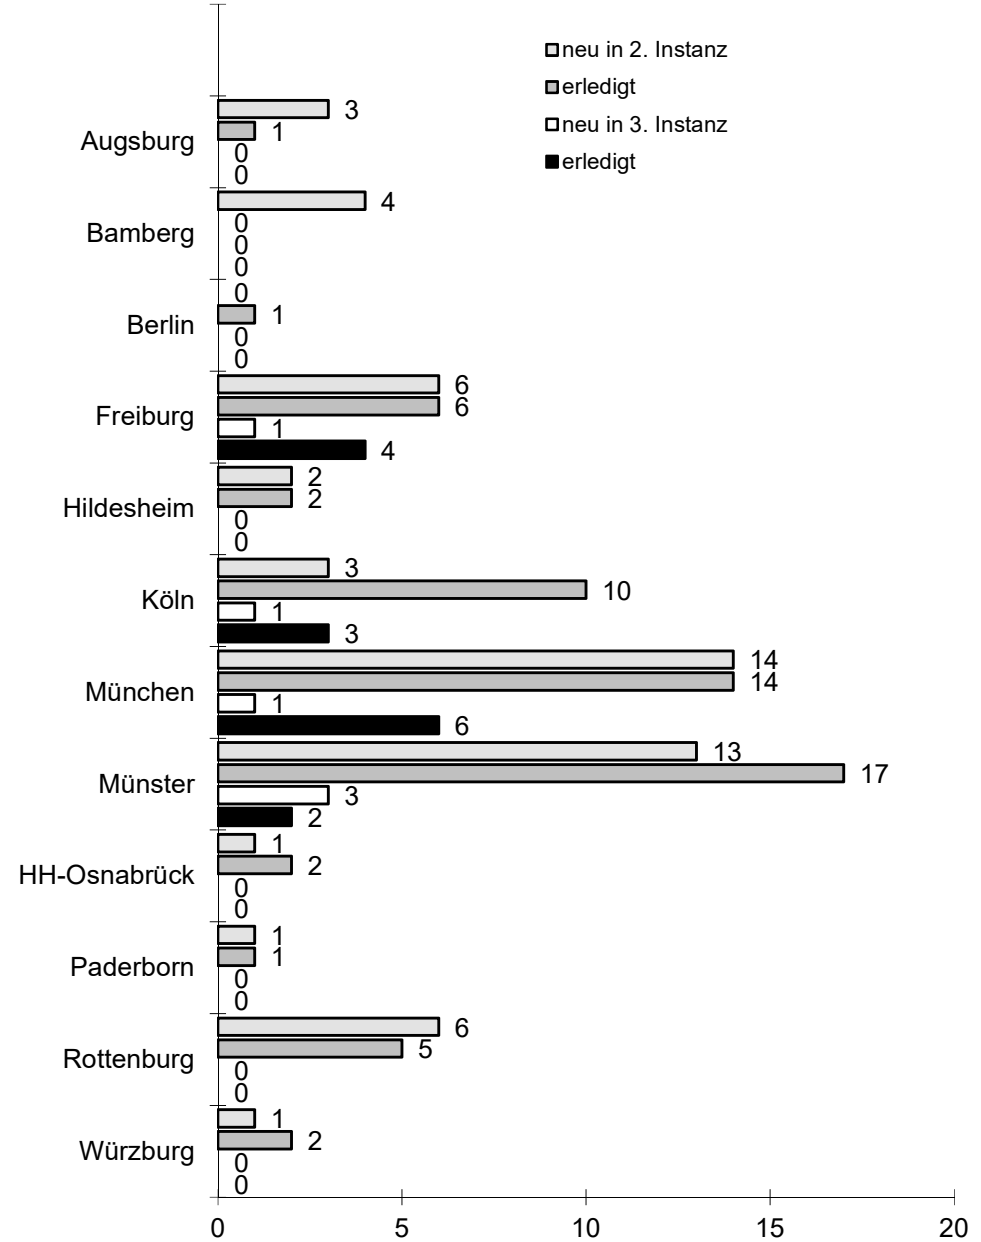

Erzbischöfliches Offizialat Köln

Eheprozesse an den deutschen Offizialaten – im Jahre 2017

Die Zahlen entsprechen den Mitteilungen der kirchlichen Gerichte an das Erzbischöfliche Offizialat Köln

* Zuordnung der Essener Gerichtsbarkeit seit 01.05.2009 zu Köln