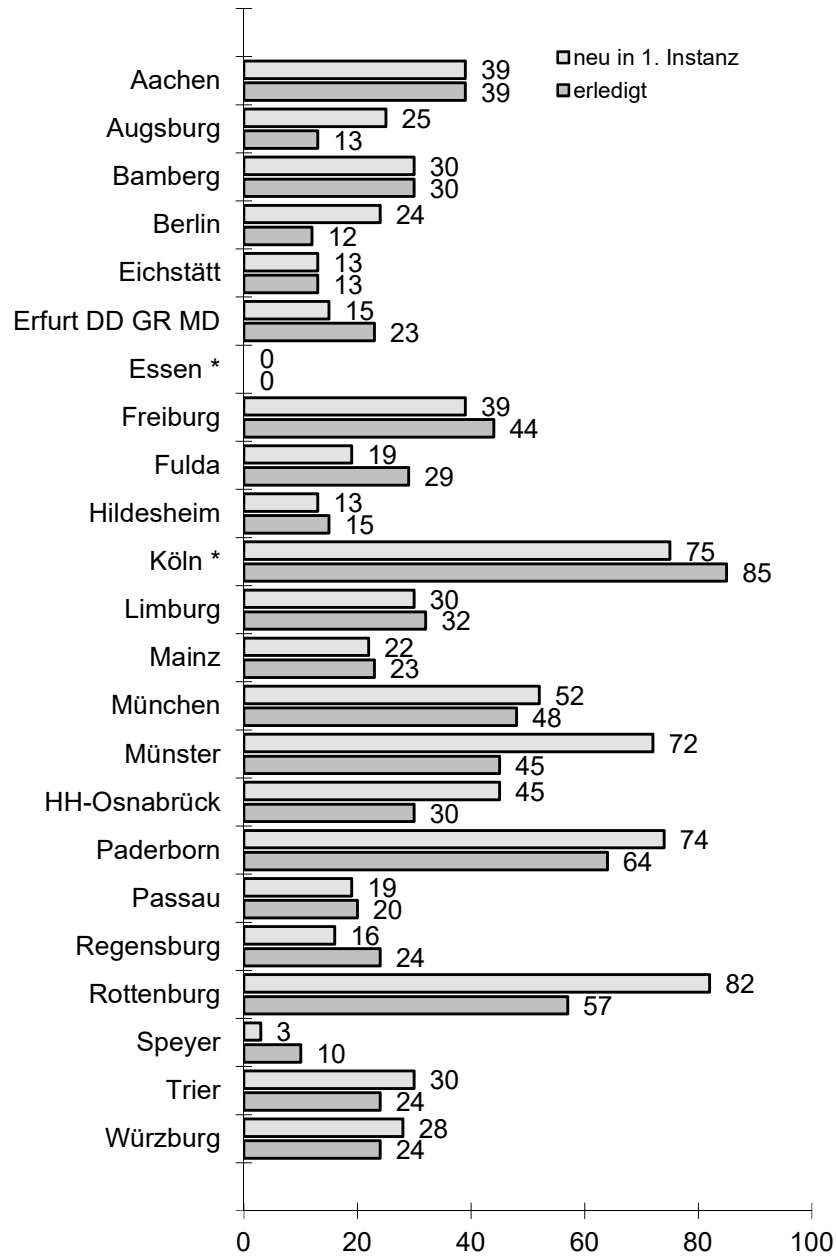

Erzbischöfliches Offizialat Köln

Eheprozesse an den deutschen Offizialaten – im Jahre 2017

Die Zahlen entsprechen den Mitteilungen der kirchlichen Gerichte an das Erzbischöfliche Offizialat Köln

* Zuordnung der Essener Gerichtsbarkeit seit 01.05.2009 zu Köln